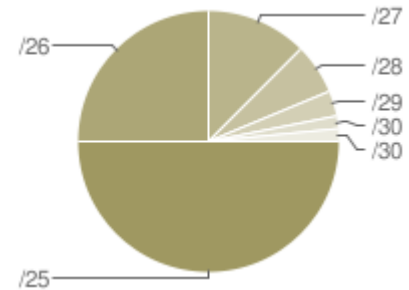

Subnet Chart			
CIDR	Subnet Mask	Addresses	Wildcard
/32	255.255.255.255	1	0.0.0.0
/31	255.255.255.254	2	0.0.0.1
/30	255.255.255.252	4	0.0.0.3
/29	255.255.255.248	8	0.0.0.7
/28	255.255.255.240	16	0.0.0.15
/27	255.255.255.224	32	0.0.0.31
/26	255.255.255.192	64	0.0.0.63
/25	255.255.255.128	128	0.0.0.127
/24	255.255.255.0	256	0.0.0.255
/23	255.255.254.0	512	0.0.1.255
/22	255.255.252.0	1,024	0.0.3.255
/21	255.255.248.0	2,048	0.0.7.255
/20	255.255.240.0	4,096	0.0.15.255
/19	255.255.224.0	8,192	0.0.31.255
/18	255.255.192.0	16,384	0.0.63.255
/17	255.255.128.0	32,768	0.0.127.255
/16	255.255.0.0	65,536	0.0.255.255
/15	255.254.0.0	131,072	0.1.255.255
/14	255.252.0.0	262,144	0.3.255.255
/13	255.248.0.0	524,288	0.7.255.255
/12	255.240.0.0	1,048,576	0.15.255.255
/11	255.224.0.0	2,097,152	0.31.255.255
/10	255.192.0.0	4,194,304	0.63.255.255
/9	255.128.0.0	8,388,608	0.127.255.255
/8	255.0.0.0	16,777,216	0.255.255.255
/7	254.0.0.0	33,554,432	1.255.255.255
/6	252.0.0.0	67,108,864	3.255.255.255
/5	248.0.0.0	134,217,728	7.255.255.255
/4	240.0.0.0	268,435,456	15.255.255.255
/3	224.0.0.0	536,870,912	31.255.255.255
/2	192.0.0.0	1,073,741,824	63.255.255.255
/1	128.0.0.0	2,147,483,648	127.255.255.255
/0	0.0.0.0	4,294,967,296	255.255.255.255

Decimal to Binary			
Subnet Mask	Wildcard		
<b>255</b> 1111 1111	<b>0</b> 0000 0000		
<b>254</b> 1111 1110	<b>1</b> 0000 0001		
<b>252</b> 1111 1100	<b>3</b> 0000 0011		
<b>248</b> 1111 1000	<b>7</b> 0000 0111		
<b>240</b> 1111 0000	<b>15</b> 0000 1111		
<b>224</b> 1110 0000	<b>31</b> 0001 1111		
<b>192</b> 1100 0000	<b>63</b> 0011 1111		
<b>128</b> 1000 0000	<b>127</b> 0111 1111		
<b>0</b> 0000 0000	<b>255</b> 1111 1111		

### Subnet Proportion